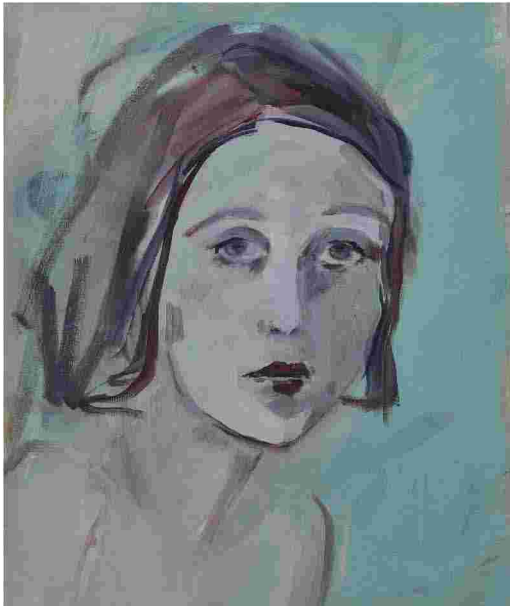

Die Atelier-Galerie ck-f
Christa Kyrein-Fröhlich
lädt ein zur Ausstellung

EN FACE

Malerei und Plastik

von Christa Kyrein-Fröhlich

EN FACE

Ausstellungseröffnung
am Dienstag, 21. November 2017 um 19 Uhr
Ausstellungsdauer:
22.11.2017 - 31.12.2017